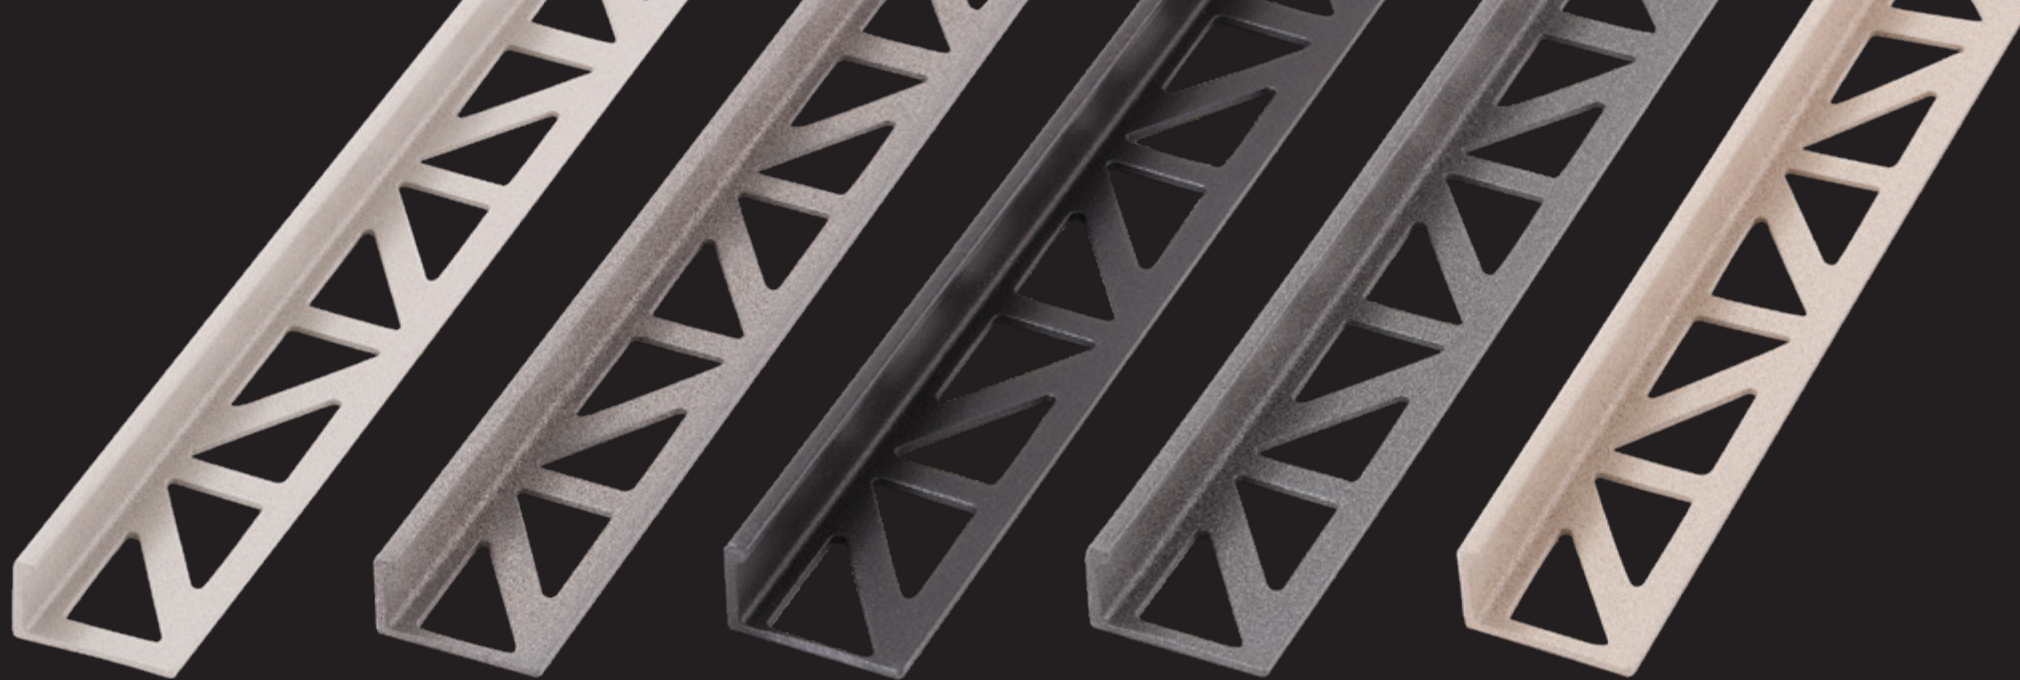

Moonstone

Urban Grey

Midnight Black

Smoke

Greige

> Gezeigt werden Beispiel-
farben. Eine Übersicht aller
NEW YORK EDITION-Farben
finden Sie am Anfang dieser
Broschüre.

Die Verwendung der BLANKE FLIESEN-
ABSCHLUSSSCHIENEN ist überall dort
sinnvoll, wo Fliesenkanten einer starken
mechanischen Belastung ausgesetzt sind,
wo saubere Kanten- oder Eckabschlüsse
nicht gewährleistet sind, oder aber auch
aus dekorativen Gründen. Finden Sie die
BLANKE NEW YORK EDITION-Farbe, die zu
Ihrer Fliese passt, um den Gesamteindruck
des gefliesten Raums zu perfektionieren.