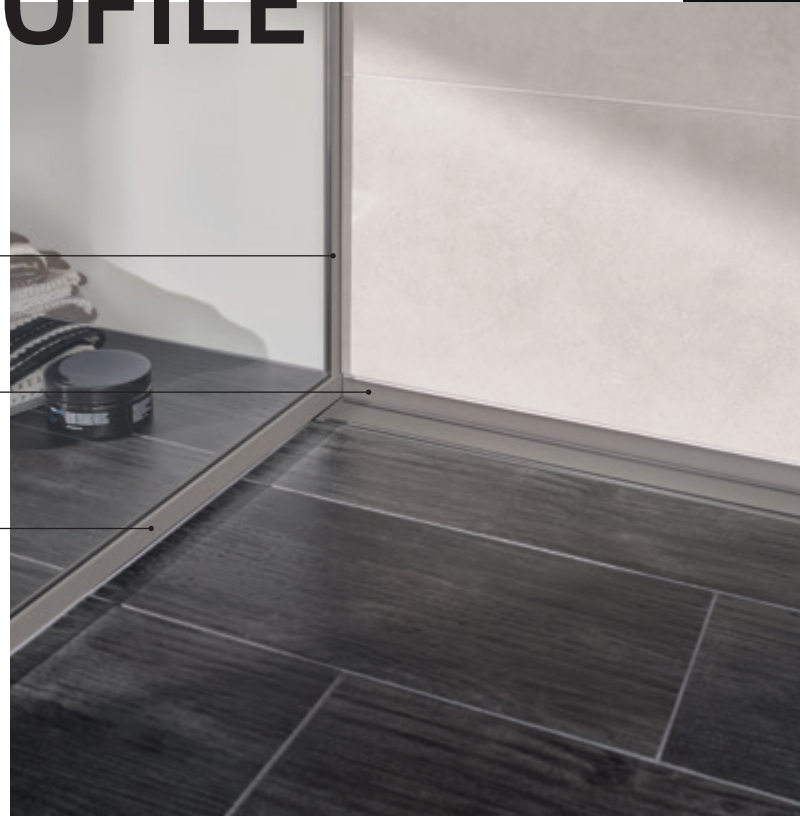

BLANKE AQUA-PROFILE

BLANKE AQUA-GLAS

BLANKE AQUA-DEKO

BLANKE AQUA-KEIL GLAS