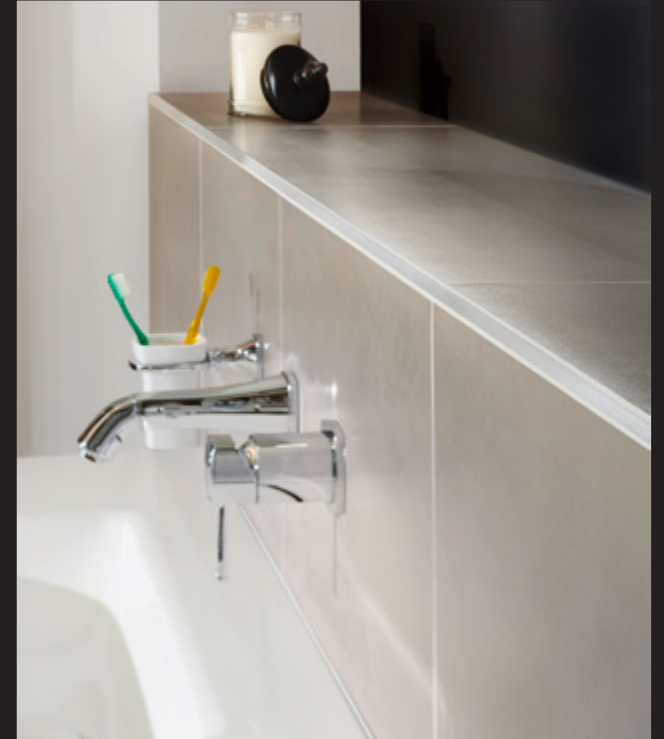

BLANKE FLIESENABSCHLUSSCHIENE