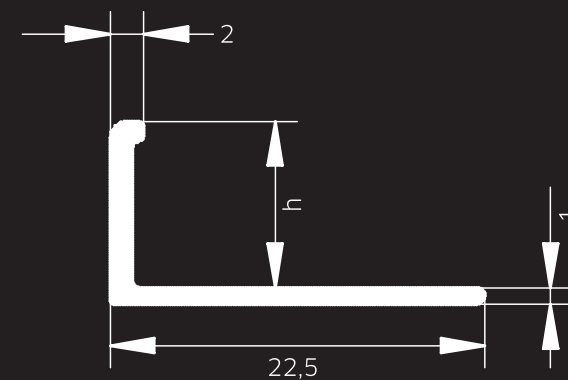

> Gezeigt werden Beispiel-
farben. Eine Übersicht aller
NEW YORK EDITION-Farben
finden Sie am Anfang dieser
Broschüre.

Die Verwendung der BLANKE FLIESEN-
ABSCHLUSSSCHIENEN ist überall dort
sinnvoll, wo Fliesenkanten einer starken
mechanischen Belastung ausgesetzt sind,
wo saubere Kanten- oder Eckabschlüsse
nicht gewährleistet sind, oder aber auch
aus dekorativen Gründen. Finden Sie die
BLANKE NEW YORK EDITION-Farbe, die zu
Ihrer Fliese passt, um den Gesamteindruck
des gefliesten Raums zu perfektionieren.