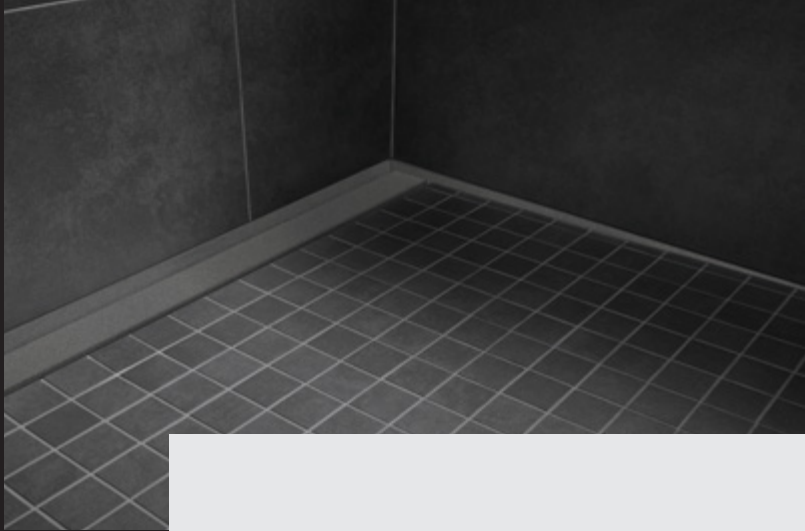

Cotton

BLANKE ROSTABDECKUNG 2.0 RAHMENLOS

Die ROSTABDECKUNGEN 2.0 RAHMENLOS ist die perfekte Ergänzung für die BLANKE DISK-LINE und BLANKE DIBA-LINE 2.0. Die Abdeckungen sind aus hochwertigem Edelstahl gefertigt und in den Längen 60, 70, 80, 90, 100, 110 und 120 cm erhältlich. In den pulverbeschichteten Farben der BLANKE NEW YORK EDITION bilden Sie das optische Highlight in Ihrer begehbaren Dusche.

*> Gezeigt werden Beispiel-
farben. Eine Übersicht aller
NEW YORK EDITION-Farben
finden Sie am Anfang dieser
Broschüre.*