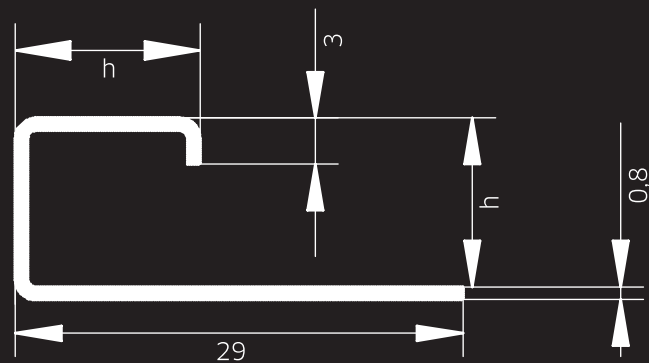

BLANKE CUBELINE ist ein Abschlussprofil für Ecklösungen an Fliesenbelägen. Das Highlight ist die außergewöhnliche dekorative Eckoptik, die sich im Gegensatz zu herkömmlichen Abschlussprofilen durch die rechtwinklige, symmetrische Sichtfläche der einzelnen Profilseiten auszeichnet. Die vielfältigen Ausführungen der BLANKE NEW YORK EDITION ermöglichen eine optimale und dekorative Anpassung an die unterschiedlichsten Fliesen- und Fugenfarben. Zusätzlich schützt BLANKE CUBELINE die Fliesen im Kantenbereich.