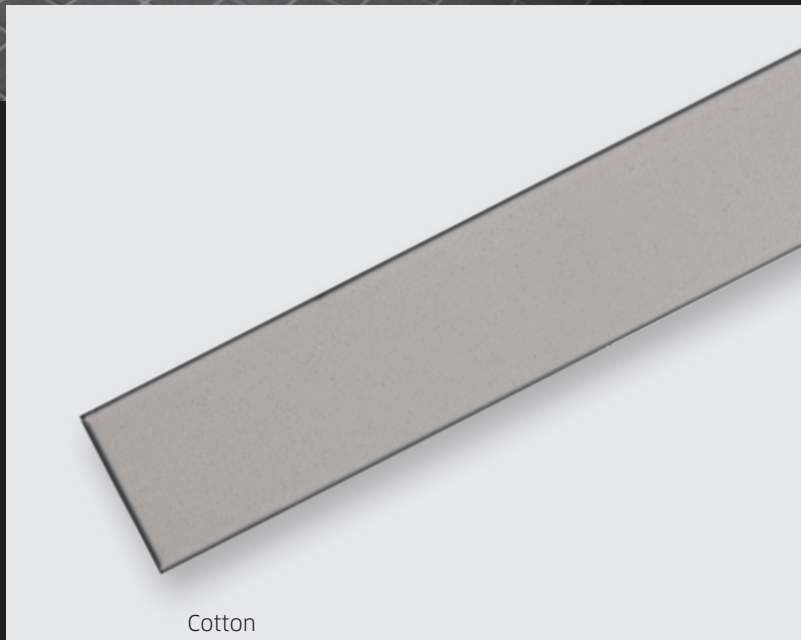

Cotton

BLANKE ROSTABDECKUNG 2.0 RAHMENLOS

Die ROSTABDECKUNGEN 2.0 RAHMENLOS ist die perfekte Ergänzung für die BLANKE DISK-LINE und BLANKE DIBA-LINE 2.0. Die Abdeckungen sind aus hochwertigem Edelstahl gefertigt und in den Längen 60, 70, 80, 90, 100, 110 und 120 cm erhältlich. In den pulverbeschichteten Farben der BLANKE NEW YORK EDITION bilden Sie das optische Highlight in Ihrer begehbaren Dusche.

*> Gezeigt werden Beispiel-
farben. Eine Übersicht aller
NEW YORK EDITION-Farben
finden Sie am Anfang dieser
Broschüre.*