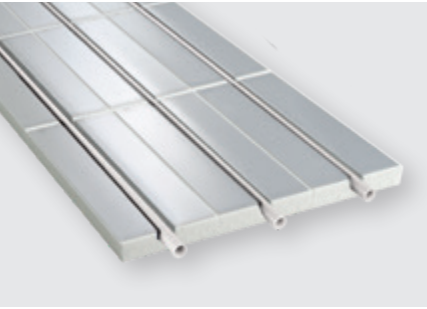

FLÄCHENHEIZ- UND KÜHLSYSTEME