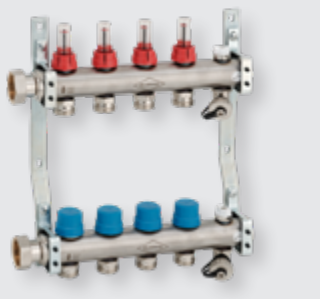

HEIZKREISVERTEILER UND ZUBEHÖR