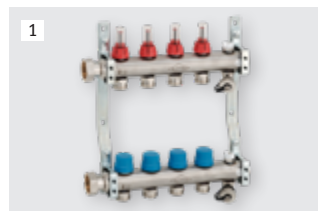

BLANKE HEIZKREISVERTEILER VARIO KOMPONENTEN

1. **1** BLANKE HEIZKREISVERTEILER VARIO
   2 HEIZKREISVERTEILER VARIO ERWEITERUNGS-SET