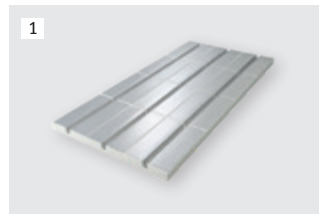

BLANKE PERMATOP ECO KOMPONENTEN

- 1 GERADEELEMENT VA 16,6 cm
- 2 UMLENKELEMENT VA 16,6 cm
- 3 RANDAUSBAU-PLATTE
- 4 METALLVERBUNDROHR
  16 X 2 mm
- 5 RANDDÄMMSTREIFEN
- 6 BLANKE GLUEMAX
- 7 BLANKE PERMAT