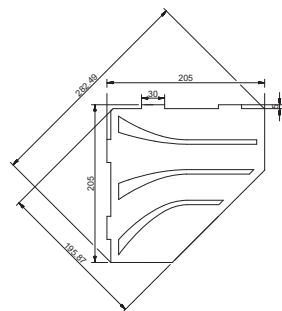

TECHNISCHES DATENBLATT

BLANKE ECKBERT

Die nützliche Eckablage für den Duschplatz

Technische Daten

Material:	Edelstahl
Stärke:	2 mm
Aufnahmelaschen:	4 Stück, 5 x 30 mm

Eigenschaften

BLANKE ECKBERT ist eine dünn-schichtige Ablage aus Edelstahl in unterschiedlichen Geometrien und Designlinien.

- > pflegeleicht
- > werkzeuglose Befestigung ohne Bohren
- > auch nachträglich verbaubar

Produktbeschreibung

BLANKE ECKBERT ist eine nützliche Eckablage für den modernen Duschplatz. Hier finden Shampoo- und Duschgel ihren Platz. Die Eckablagen aus robustem Edelstahl gibt es in unterschiedlichen Geometrien und schafft Ordnung z. B. in der Dusche. Es sind verschiedene Strukturen in der Ablageoberfläche ausgeschnitten, um stehendes Wasser zu vermeiden. Dadurch wird eine leichte Reinigung und Pflege der Ablage erreicht. Die Ablage kann nachträglich ohne Bohren in die Fuge eingesetzt werden. BLANKE ECKBERT ist in unterschiedlichen Designlinien zu erhalten.

BLANKE ECKBERT KASKA

BLANKE ECKBERT XL KASKA

BLANKE ECKBERT QUELL

BLANKE ECKBERT XL QUELL

Einsatzgebiete

BLANKE ECKBERT kann ohne Bohren im Fliesenbelag befestigt werden. Dazu wird der waagrechte Fugenraum zwischen zwei Fliesen verwendet. Eine nachträgliche Montage bei bestehenden Wandbelägen ist ebenfalls möglich. Auf der Ablage können Pflegeprodukte wie Shampoo, Duschgel etc. abgestellt werden. Die Eckablagen eignen sich auch in Bereichen außerhalb von Bädern bei befließten Wänden.

Verarbeitung

Die Eckablage wird mit den vorgesehenen Aufnahmelaschen in die Fugenkammer eingesteckt und ausgerichtet. Die an den Fliesen anstehende Kopfkante der Ablage wird von allen Seiten mit Silikon abgefügt. Es ist eine Fugenbreite von mind. 2 mm erforderlich. Bei bestehenden Belägen ist im Vorfeld die Fuge mit einem Oszillierer zu entfernen. In den freien Fugenbereich können dann die Aufnahmelaschen eingesteckt werden und nach Ausrichtung anschließend ringsum mit Silikon abgefügt werden.