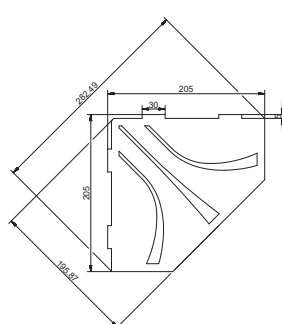

TECHNISCHES DATENBLATT

BLANKE ECKBERT

Die nützliche Eckablage für den Duschplatz

Technische Daten

Material:	Edelstahl
Stärke:	2 mm
Aufnahmelaschen:	4 Stück, 5 x 30 mm

Eigenschaften

BLANKE ECKBERT ist eine dünn-schichtige Ablage aus Edelstahl in unterschiedlichen Geometrien und Designlinien.

- > pflegeleicht
- > werkzeuglose Befestigung ohne Bohren
- > auch nachträglich verbaubar

Produktbeschreibung

BLANKE ECKBERT ist eine nützliche Eckablage für den modernen Duschplatz. Hier finden Shampoo- und Duschgel ihren Platz. Die Eckablagen aus robustem Edelstahl gibt es in unterschiedlichen Geometrien und schafft Ordnung z. B. in der Dusche. Es sind verschiedene Strukturen in der Ablageoberfläche ausgeschnitten, um stehendes Wasser zu vermeiden. Dadurch wird eine leichte Reinigung und Pflege der Ablage erreicht. Die Ablage kann nachträglich ohne Bohren in die Fuge eingesetzt werden. BLANKE ECKBERT ist in unterschiedlichen Designlinien zu erhalten.

BLANKE ECKBERT KASKA

BLANKE ECKBERT XL KASKA

BLANKE ECKBERT QUELL

BLANKE ECKBERT XL QUELL

Einsatzgebiete

BLANKE ECKBERT kann ohne Bohren im Fliesenbelag befestigt werden. Dazu wird der waagrechte Fugenraum zwischen zwei Fliesen verwendet. Eine nachträgliche Montage bei bestehenden Wandbelägen ist ebenfalls möglich. Auf der Ablage können Pflegeprodukte wie Shampoo, Duschgel etc. abgestellt werden. Die Eckablagen eignen sich auch in Bereichen außerhalb von Bädern bei befließten Wänden.

Verarbeitung

Die Eckablage wird mit den vorgesehenen Aufnahmelaschen in die Fugenkammer eingesteckt und ausgerichtet. Die an den Fliesen anstehende Kopfkante der Ablage wird von allen Seiten mit Silikon abgefügt. Es ist eine Fugenbreite von mind. 2 mm erforderlich. Bei bestehenden Belägen ist im Vorfeld die Fuge mit einem Oszillierer zu entfernen. In den freien Fugenbereich können dann die Aufnahmelaschen eingesteckt werden und nach Ausrichtung anschließend ringsum mit Silikon abgefügt werden.