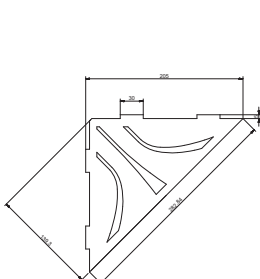

TECHNISCHES DATENBLATT

BLANKE ECKBERT

Die nützliche Eckablage für den Duschplatz

Technische Daten

Material:	Edelstahl
Stärke:	2 mm
Aufnahmelaschen:	4 Stück, 5 x 30 mm

Eigenschaften

BLANKE ECKBERT ist eine dünn-schichtige Ablage aus Edelstahl in unterschiedlichen Geometrien und Designlinien.

- > pflegeleicht
- > werkzeuglose Befestigung ohne Bohren
- > auch nachträglich verbaubar

Produktbeschreibung

BLANKE ECKBERT ist eine nützliche Eckablage für den modernen Duschplatz. Hier finden Shampoo- und Duschgel ihren Platz. Die Eckablagen aus robustem Edelstahl gibt es in unterschiedlichen Geometrien und schafft Ordnung z. B. in der Dusche. Es sind verschiedene Strukturen in der Ablageoberfläche ausgeschnitten, um stehendes Wasser zu vermeiden. Dadurch wird eine leichte Reinigung und Pflege der Ablage erreicht. Die Ablage kann nachträglich ohne Bohren in die Fuge eingesetzt werden. BLANKE ECKBERT ist in unterschiedlichen Designlinien zu erhalten.

BLANKE ECKBERT KASKA

BLANKE ECKBERT XL KASKA

BLANKE ECKBERT QUELL

BLANKE ECKBERT XL QUELL

Einsatzgebiete

BLANKE ECKBERT kann ohne Bohren im Fliesenbelag befestigt werden. Dazu wird der waagrechte Fugenraum zwischen zwei Fliesen verwendet. Eine nachträgliche Montage bei bestehenden Wandbelägen ist ebenfalls möglich. Auf der Ablage können Pflegeprodukte wie Shampoo, Duschgel etc. abgestellt werden. Die Eckablagen eignen sich auch in Bereichen außerhalb von Bädern bei befließten Wänden.

Verarbeitung

Die Eckablage wird mit den vorgesehenen Aufnahmelaschen in die Fugenkammer eingesteckt und ausgerichtet. Die an den Fliesen anstehende Kopfkante der Ablage wird von allen Seiten mit Silikon abgefügt. Es ist eine Fugenbreite von mind. 2 mm erforderlich. Bei bestehenden Belägen ist im Vorfeld die Fuge mit einem Oszillierer zu entfernen. In den freien Fugenbereich können dann die Aufnahmelaschen eingesteckt werden und nach Ausrichtung anschließend ringsum mit Silikon abgefügt werden.