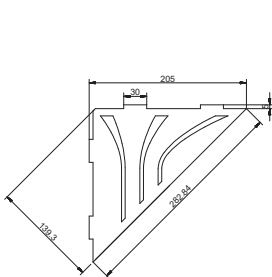

TECHNISCHES DATENBLATT

BLANKE ECKBERT

Die nützliche Eckablage für den Duschplatz

Technische Daten

Material:	Edelstahl
Stärke:	2 mm
Aufnahmelaschen:	4 Stück, 5 x 30 mm

Eigenschaften

BLANKE ECKBERT ist eine dünn-schichtige Ablage aus Edelstahl in unterschiedlichen Geometrien und Designlinien.

- > pflegeleicht
- > werkzeuglose Befestigung ohne Bohren
- > auch nachträglich verbaubar

Produktbeschreibung

BLANKE ECKBERT ist eine nützliche Eckablage für den modernen Duschplatz. Hier finden Shampoo- und Duschgel ihren Platz. Die Eckablagen aus robustem Edelstahl gibt es in unterschiedlichen Geometrien und schafft Ordnung z. B. in der Dusche. Es sind verschiedene Strukturen in der Ablageoberfläche ausgeschnitten, um stehendes Wasser zu vermeiden. Dadurch wird eine leichte Reinigung und Pflege der Ablage erreicht. Die Ablage kann nachträglich ohne Bohren in die Fuge eingesetzt werden. BLANKE ECKBERT ist in unterschiedlichen Designlinien zu erhalten.

BLANKE ECKBERT KASKA

BLANKE ECKBERT XL KASKA

BLANKE ECKBERT QUELL

BLANKE ECKBERT XL QUELL

Einsatzgebiete

BLANKE ECKBERT kann ohne Bohren im Fliesenbelag befestigt werden. Dazu wird der waagrechte Fugenraum zwischen zwei Fliesen verwendet. Eine nachträgliche Montage bei bestehenden Wandbelägen ist ebenfalls möglich. Auf der Ablage können Pflegeprodukte wie Shampoo, Duschgel etc. abgestellt werden. Die Eckablagen eignen sich auch in Bereichen außerhalb von Bädern bei befließten Wänden.

Verarbeitung

Die Eckablage wird mit den vorgesehenen Aufnahmelaschen in die Fugenkammer eingesteckt und ausgerichtet. Die an den Fliesen anstehende Kopfkante der Ablage wird von allen Seiten mit Silikon abgefügt. Es ist eine Fugenbreite von mind. 2 mm erforderlich. Bei bestehenden Belägen ist im Vorfeld die Fuge mit einem Oszillierer zu entfernen. In den freien Fugenbereich können dann die Aufnahmelaschen eingesteckt werden und nach Ausrichtung anschließend ringsum mit Silikon abgefügt werden.