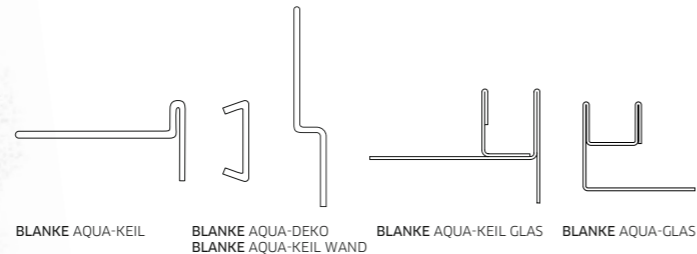

Design und Ästhetik vereint in einer Linie.

BLANKE CUBELINE

Das zeitlose Abschlussprofil Blanke CUBELINE für Ecklösungen an Fliesenbelägen überzeugt optisch durch die rechtwinklige, symmetrische Sichtfläche der einzelnen Profilseiten - und seine matt schwarze Oberfläche in der Blanke Blackline Ausführung. Zu allen Oberflächen sind die passenden Eckstücke erhältlich.

BLANKE FLEX-LINE ABDECKUNG

Die BLANKE FLEX-LINE ABDECKUNG in schwarz matt bietet mit den drei Designvarianten eine edle und gleichzeitig moderne Möglichkeit in Ihrem Badezimmer Highlights zu setzen. Durch die Vielfalt ist für jeden Geschmack etwas dabei.

BLANKE ECKBERT

Nie wieder Chaos in der Dusche dank der stilvollen Eckablage BLANKE ECKBERT. In schwarz matt gibt es insgesamt vier Varianten, die Platz für Ihr Shampoo oder Duschgel bieten. Die robuste Edelstahlablage wird damit, ob drei- oder fünfeckig, in jedem Badezimmer zum Blickfang.

BLANKE AQUA PROFILE

Das Blanke AQUA Profil-Sortiment bietet eine Vielzahl von Detaillösungen rund um die Dusche - passend zu dunklen Fliesen oder Natursteinen jetzt auch in der matt schwarzen Blackline Edition. Ob als Übergang, Gefälleausgleich, eleganter Abschluss oder als Halteprofil von Glaswänden, die Profilvarianten liefern für jeden Einsatzzweck die passende Lösung.