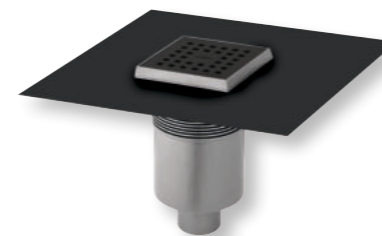

Design und Ästhetik vereint in einer Linie.

BLANKE CUBELINE

Das zeitlose Abschlussprofil Blanke CUBELINE für Ecklösungen an Fliesenbelägen überzeugt optisch durch die rechtwinklige, symmetrische Sichtfläche der einzelnen Profilseiten - und seine matt schwarze Oberfläche in der Blanke Blackline Ausführung. Zu allen Oberflächen sind die passenden Eckstücke erhältlich.

BLANKE FLIESEN-ABSCHLUSSSCHIENE

BLANKE ROSTABDECKUNGEN 2.0

Die Rostabdeckungen 2.0 in der matt schwarzen Blackline Ausführung sind sowohl die perfekte Krönung für die Blanke DISK-LINE als auch für die DIBA-LINE 2.0. Durch ihre geringe Einbauhöhe (54 oder wahlweise 72 mm) eignen sich die Linienentwässerungen von Blanke ideal für den Einsatz bei Umbauten, Neubauten und bei Sanierungen. Und unabhängig davon, für welches Abdichtungs-System von Blanke Sie sich entscheiden, mit unseren beiden Linienentwässerungen und dem matt schwarzen Rost liegen Sie genau richtig.

BLANKE DIBA-/DISK CUBE

BLANKE DIBA CUBE oder BLANKE DISK CUBE ist ein elegantes Punktentwässerungssystem und in schwarz matt ein echter Hingucker.

Mit variablem Siphon für eine Sperrwasserhöhe bis max. 50 mm inkl. Designabdeckung und einer Abflueistung von 30 l/min ist die Punktentwässerung leistungsstark, durchgehend flexibel und zugleich praxisnah.

BLANKE ECKBERT

Nie wieder Chaos in der Dusche dank der stilvollen Eckablage BLANKE ECKBERT. In schwarz matt gibt es insgesamt vier Varianten, die Platz für Ihr Shampoo oder Duschgel bieten. Die robuste Edelstahlablage wird damit, ob drei- oder fünfeckig, in jedem Badezimmer zum Blickfang.